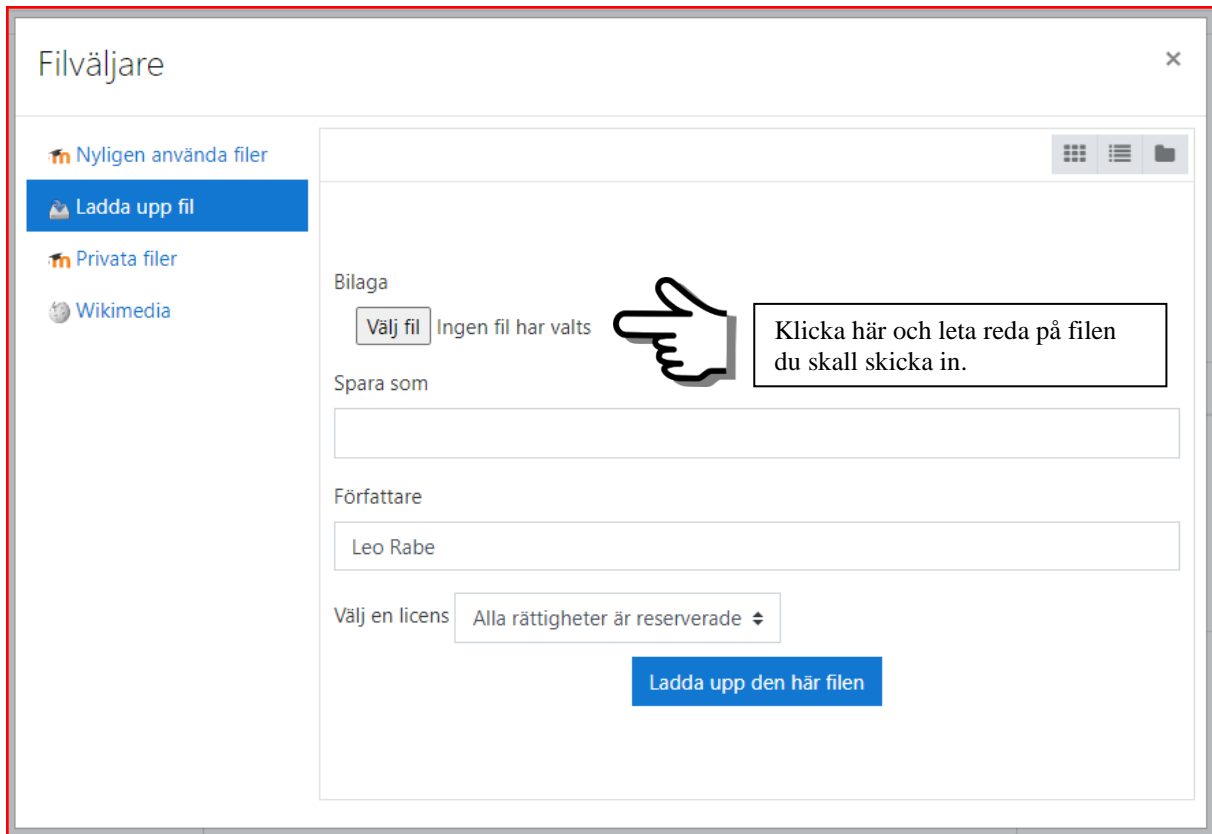

Folkuniversitetet
Leo Rabe, Samordnare - YH
Post: Box 133, 461 23 Trollhättan
Besök: Garvaregatan 13, Trollhättan
0520-52 50 92
leo.rabe@folkuniversitetet.se

Folkuniversitetet är ett studieförbund bildat av stiftelserna Kursverksamheten vid Stockholms, Uppsala, Göteborgs, Lunds respektive Umeå universitet.